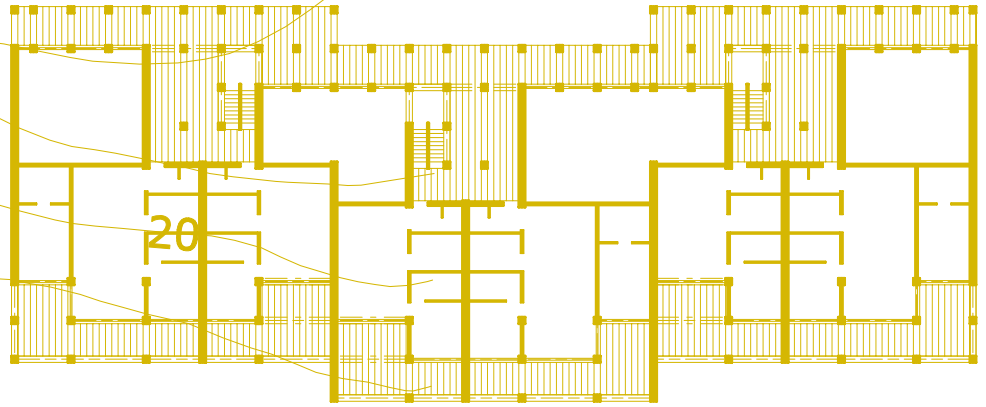

20

OM PAUSTIAN ARKITEKT APS

Tegnestuen er stiftet i 2010. Den ejes og drives af arkitekt Morten Paustian, som er uddannet arkitekt fra Kunstakademiets Arkitektskole i 1997. Morten Paustian har desuden en baggrund som bygningskonstruktør og tømrer.